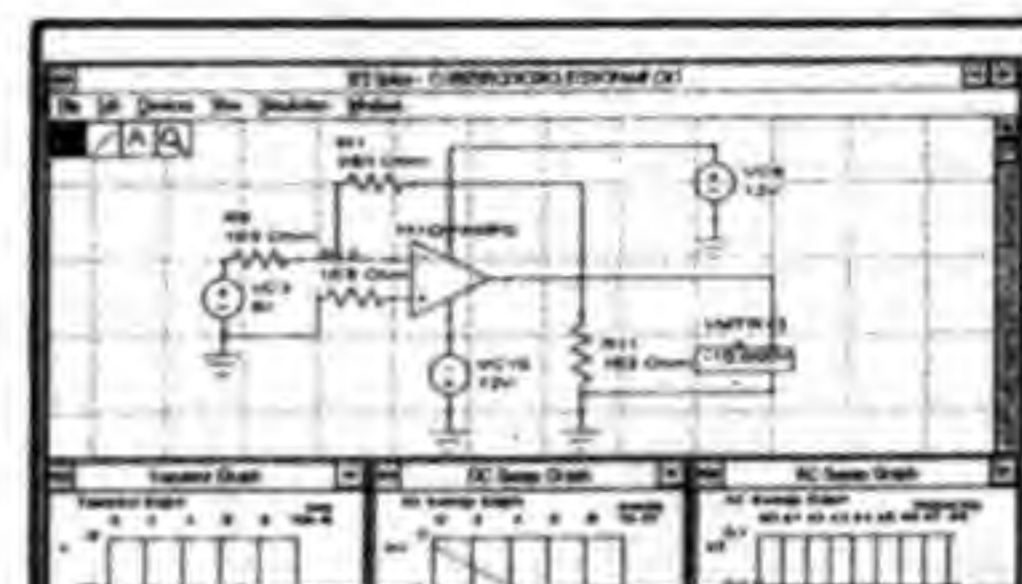

アナログ回路シミュレータ

B²Spice

デジタル回路シミュレータ

B²Logic

B²Spice/B²Logicは個人の研究者や技術者にむけて開発されたシミュレータで、研究者自身が個人で購入できるように適正な価格に設定されています。

従来のこの種のソフトウェアに比べて、たいへん安価ですが機能上の制限はありません。設計・解析できる回路の大きさや部品数・ノード数などはハードウェア(RAM容量など)のみによって制限されます。