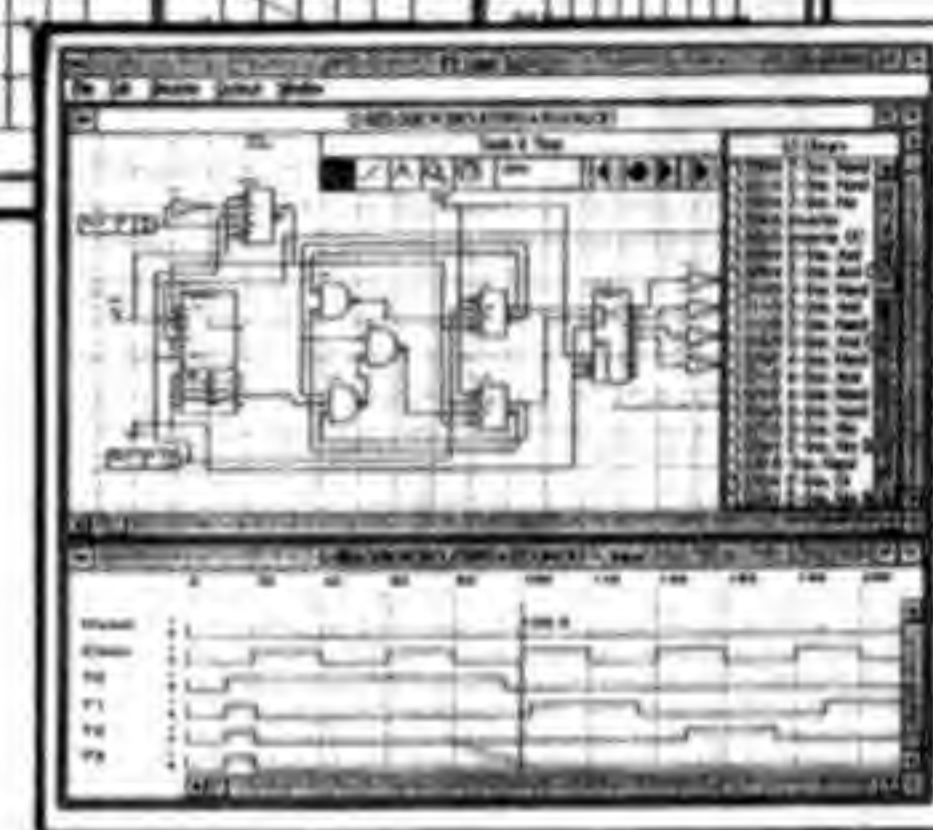

アナログ回路シミュレータ

B²Spice

デジタル回路シミュレータ

B²Logic

B²Spice/B²Logicは個人の研究者や技術者にむけて開発されたシミュレータで、研究者自身が個人で購入できるように適正な価格に設定されています。

従来のこの種のソフトウェアに比べて、たいへん安価ですが機能上の制限はありません。設計・解析できる回路の大きさや部品数・ノード数などはハードウェア(RAM容量など)のみによって制限されます。